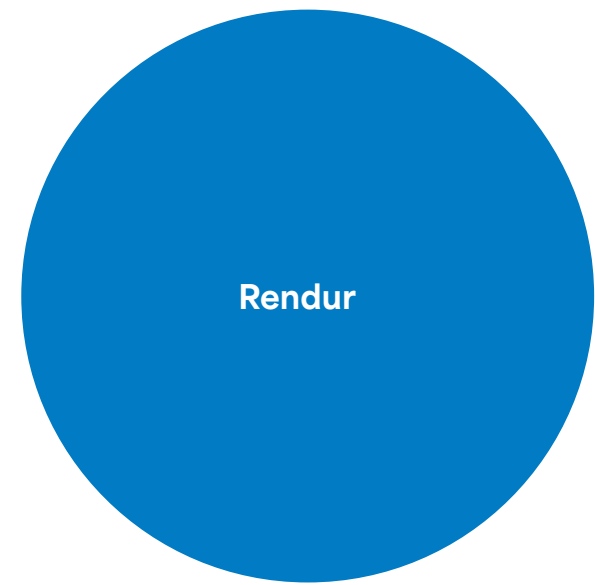

MERKI MOTTUMARS - Aðal

MOTTUMARS

MOTTUMARS

MERKI MOTTUMARS - Social rammar

LITIR

LETUR

Rendur

Hex: #007bc4
RGB: 0-123-196
CMYK: 89-37-0-2